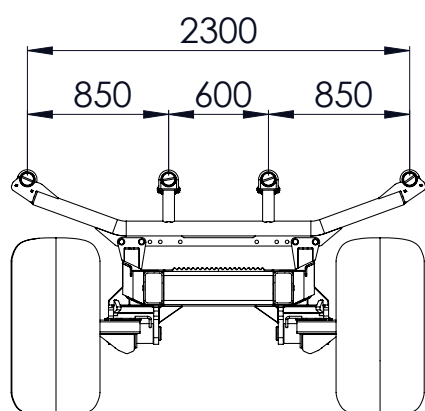

RUNDBALLENAUFSATZ

für PALMS Forstanhänger D/+ U-Serie

Rundballenaufsatz für D/+ U-Serie

Technische Daten	
Einstellbar für	D- Serie: 8D, 10D, 12D, 14D
	U- Serie: 10U, 12U, 15U
Nutzlast	max. 11 Rundballen

Type	Beschreibung	Art.Nr.	€ excl. Ust.	€ incl. Ust.
	Rundballenaufsatz für Palms Forstanhänger - D- Serie	03/217800	2915,83	3499,00
	Rundballenaufsatz für Palms Forstanhänger - U- Serie	03/217801	2915,83	3499,00
Frachtkosten pro Maschine (Stmk., OÖ, NÖ, W, Bgdl., Ktn., Sbg.)			350,00	420,00
(Tirol, Osttirol, Vbg.)			600,00	720,00