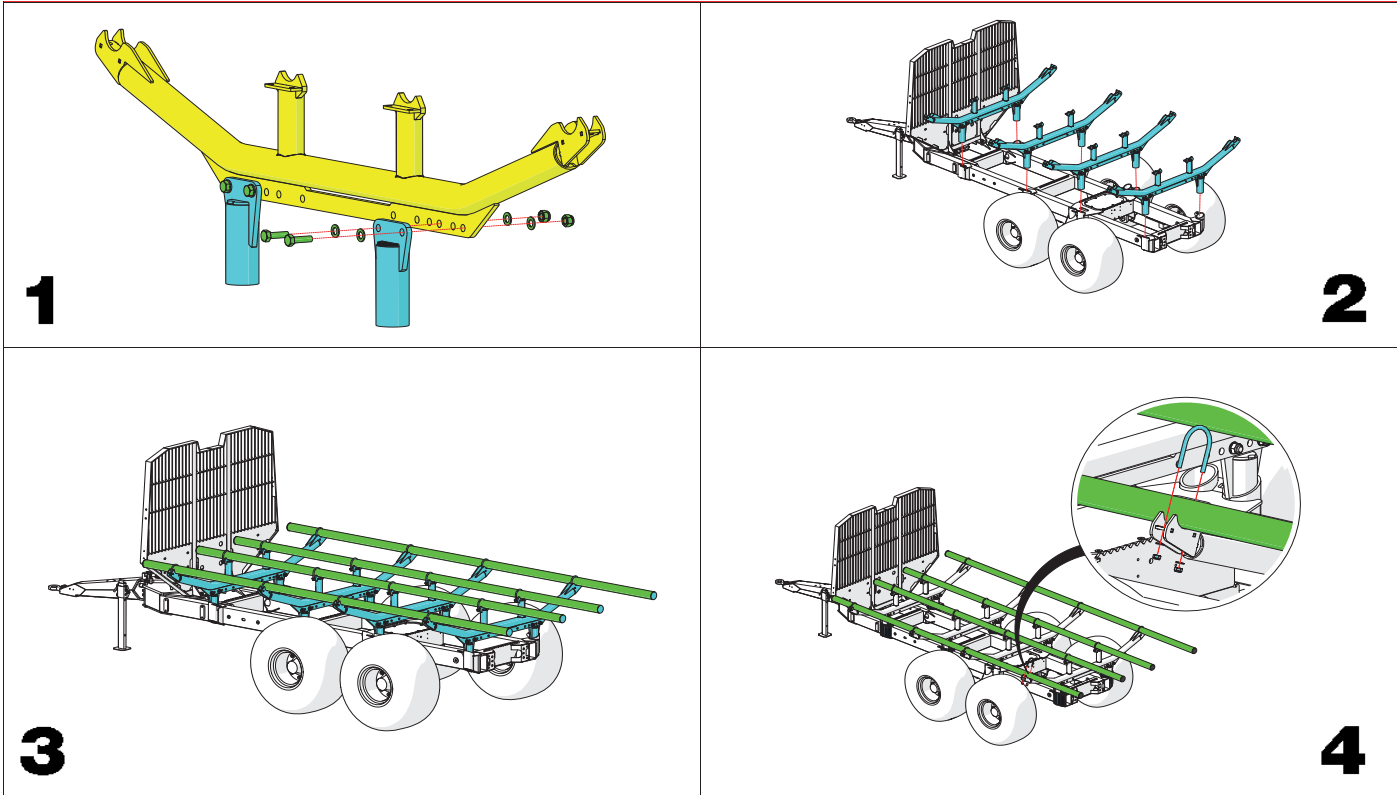

RUNDBALLENAUFSATZ

für PALMS Forstanhänger D/+ U-Serie

Rundballenaufsatz für D/+ U-Serie

Technische Daten	
Einstellbar für	D- Serie: 8D, 10D, 12D, 14D
	U- Serie: 10U, 12U, 15U
Nutzlast	max. 11 Rundballen

Type	Beschreibung	Art.Nr.	€ excl. Ust.	€ incl. Ust.
	Rundballenaufsatz für Palms Forstanhänger - D- Serie	03/217800	2915,83	3499,00
	Rundballenaufsatz für Palms Forstanhänger - U- Serie	03/217801	2915,83	3499,00
Frachtkosten pro Maschine (Stmk., OÖ, NÖ, W, Bgdl., Ktn., Sbg.)			350,00	420,00
(Tirol, Osttirol, Vbg.)			600,00	720,00

RUNDBALLENAUFSATZ – D Serie

RUNDBALLENAUFSATZ – U Serie