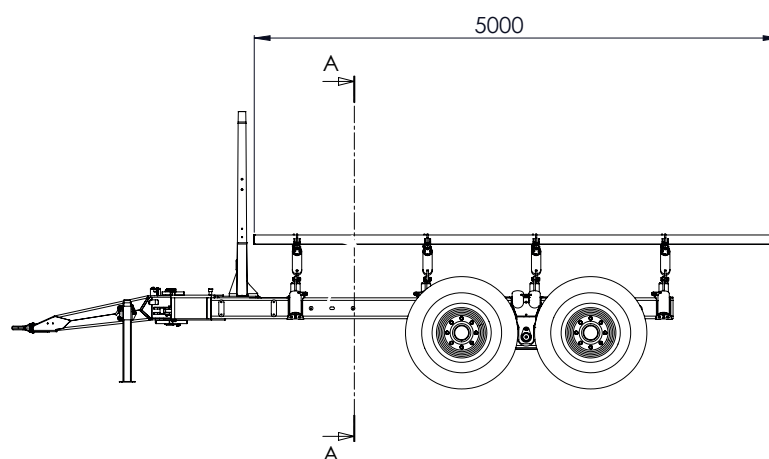

RUNDBALLENAUFSATZ

für PALMS Forstanhänger D/+ U-Serie

Rundballenaufsatz für D/+ U-Serie

Technische Daten	
Einstellbar für	D- Serie: 8D, 10D, 12D, 14D
	U- Serie: 10U, 12U, 15U
Nutzlast	max. 11 Rundballen

Type	Beschreibung	Art.Nr.	€ excl. Ust.	€ incl. Ust.
	Rundballenaufsatz für Palms Forstanhänger - D- Serie	03/217800	2915,83	3499,00
	Rundballenaufsatz für Palms Forstanhänger - U- Serie	03/217801	2915,83	3499,00
Frachtkosten pro Maschine (Stmk., OÖ, NÖ, W, Bgdl., Ktn., Sbg.)			350,00	420,00
(Tirol, Osttirol, Vbg.)			600,00	720,00